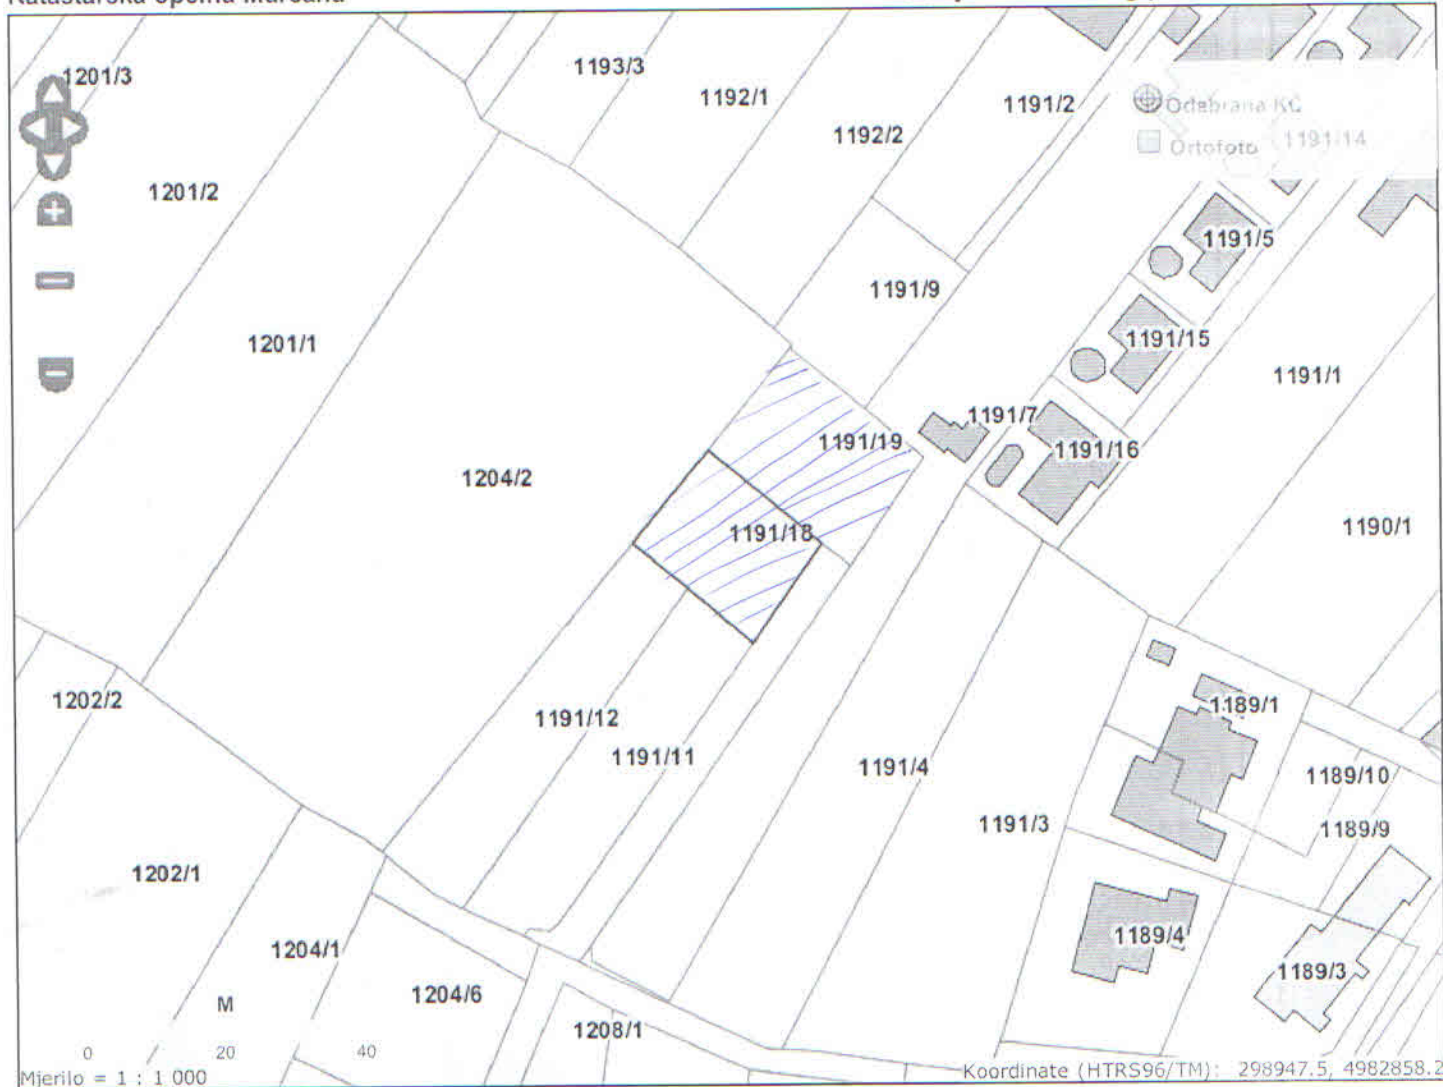

Katastarska općina Marčana

Stanje katastarskog plana na dan 16.03.2016

Mjerilo = 1 : 1 000
© Državna geodetska uprava, 2012.

Koordinate (HTRS96/TM): 298947.5, 4982858.2

mcs
ISPIS